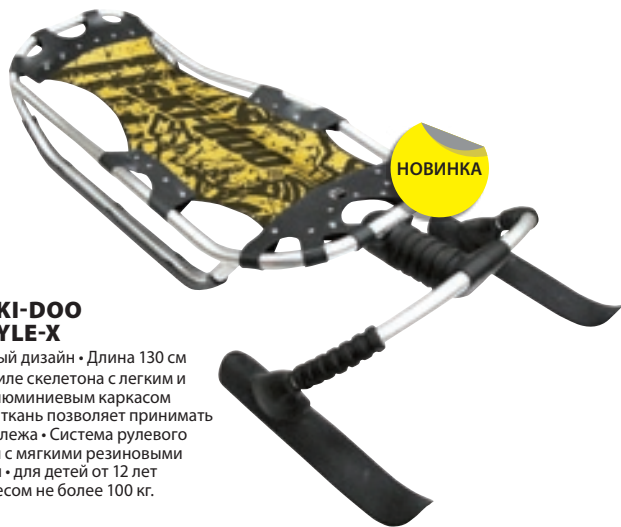

Продукция для активного отдыха

НОВИНКА

САНИ SKI-DOO FREESTYLE-X

Одноместный дизайн • Длина 130 см
 • Санки в стиле скелетона с легким и прочным алюминиевым каркасом
 • Натянутая ткань позволяет принимать положение лежа • Система рулевого управления с мягкими резиновыми накладками • для детей от 12 лет и старше, весом не более 100 кг.

3601110090

СНЕГОКАТ SKI-DOO BLADE RACER

Одноместная конструкция • 49 × 26 × 305 мм • Металлическая рама 51 см
 • Упругая передняя подвеска • Удобные накладки руля • Тормоз скребкового типа • Регулируемое сиденье • Буксирный шнур в комплекте • от 6 лет и старше, но не более 68 кг.

3508800090

РАДИОУПРАВЛЯЕМЫЙ СНЕГОХОД SKI-DOO MX Z[®] X[®]

Радиоуправляемая 43 см модель на REV-XP платформе • Полнофункциональный
 • Предназначен для использования в помещении, на улице, на твердых поверхностях, и на снегу
 • В комплекте – запасные лыжи на колесах для жесткой поверхности • Для детей от 8 лет и старше.

4240000010

Не применяется с адаптером 230V, доступен только для 110V.

СНЕГОКАТ SKI-DOO SNOW MX

Одноместный снегокат для езды стоя • 51 × 10 × 305 мм • Стальная велосипедная рама, «карвинговый» дизайн лыж с металлической окантовкой • Нескользящие накладки для ног, руль с регулировкой по высоте
 • Страховочная петля на лодыжку
 • Для детей от 8 лет и старше, весом не более 90 кг.