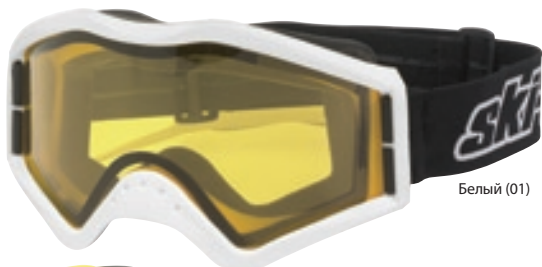

Recreational

Белый (01)