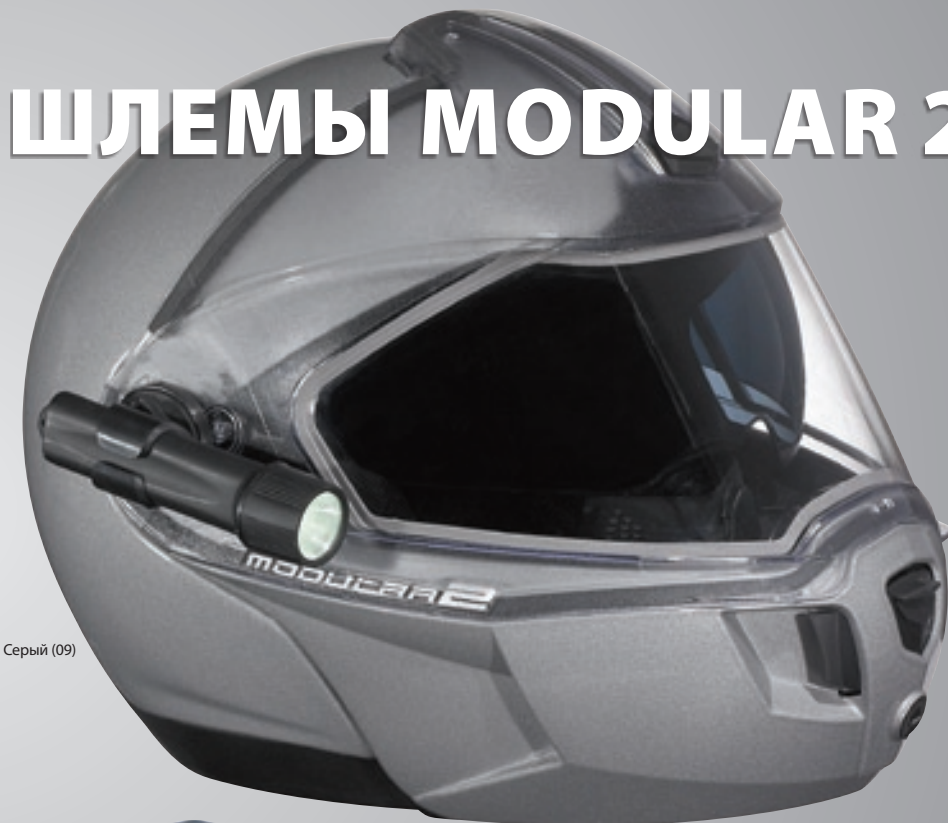

ШЛЕМЫ MODULAR 2

Modular 2

Технология Clear Vision с оптически-юстированным забралом из двойного стекла, для увеличения периферийного обзора и встроенное солнцезащитное забрало для уменьшения бликов

- Регулируемое солнцезащитное забрало опускается и поднимается нажатием кнопки
- Кнопки на передней части облегчают действия в перчатках
- Дыхательная система Breath Evac с расширенными воздушными каналами предотвращает запотевание стекла
- Быстроремная застежка на ремешке
- Рисунки нанесены методом переноса краски, что обеспечивает высокое качество покрытия и стойкость к царапинам
- Сертификат D.O.T.

ШЛЕМЫ

Серый (09)